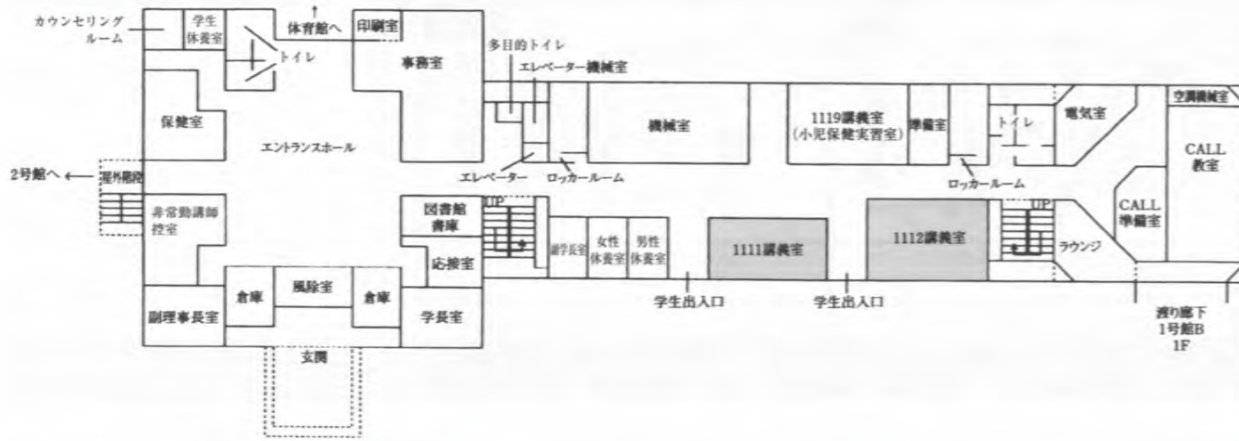

1号館A

1F

2F

会場 1111 教室 模擬店

28(土) 健康栄養学科4年
29(日) さつまいもカレー

健康栄養学科4年生が作る、毎年評判のさつまいもカレーです。300食限定！お待ちしております！

会場 1112 教室 展示

28(土) 福祉の家
29(日) 福祉の家

クッキーやお菓子、かわいい小物やアクセサリーを販売します!!! ぜひ立ち寄りみてください♡

会場 1203 教室 展示

28(土) 人形芝居サークル
29(日) 人形芝居サークル

人形芝居サークル海老ヶ瀬座では、日本の伝統コメディ・狂言や昔話を演じます。少しでも興味のある方、暇しているあなた、気軽にお立ち寄り下さい。新メンバーとともにお待ちしております！

会場 1206 教室 模擬店

28(土) 茶道部
29(日) 茶道部

茶道部です！今年も、手作りのお団子と抹茶を販売します！団子はプレーンと抹茶味、トッピングはこしあん、きな粉から選べます。一緒に、部員が点てる抹茶もいかがですか？お気軽にお越しください！お待ちしております！

会場 1207 教室 展示

28(土) フィールドワーク水俣
29(日) フィールドワーク水俣

不知火海を見つめ、阿賀野川の岸辺を歩いた旅。2つの遠く離れた場所、そこに向き合って建つお地蔵さんがありました。県大のフィールドワーク、そこで感じとった思いを展示します。対談企画あり！

会場 1208 教室 展示

28(土) 生協学生委員会
29(日) 生協学生委員会

アルコールパッチテストで、自分のお酒への耐性を知ろう！泥酔状態を体験できる「酔ばらいメガネ」も置いてあります。*アルコールの販売はしておりません。イラストはイメージです。

会場 1216 教室 模擬店

28(土) @きゅうす。
29(日) @きゅうす。

手作りのアクセサリーを販売いたします。かわいいもの、キレイなものはもちろん、好きな人にはたまらない個性的でコアなものまでご用意。ネックレス、イヤリング、ピアス、ヘアゴムなどなど…お待ちしております！

会場 1215 教室 模擬店

28(土) pecopa
29(日) pecopa

部員が作ったハンドメイド（ピアス・イヤリング・ストラップ・髪ゴム…他）や、フリーマーケットを出店します。お気軽にお立ち寄りください！

会場 1214 教室 模擬店

28(土) Nicolve
29(日) Nicolve

「模擬店まわってたくさん食べて、のどが潤いたな…」 「ちょっと一休みしたいな…」 そんな時はカフェでまったりしませんか？