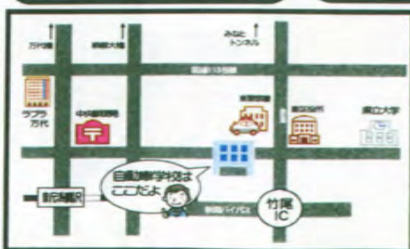

東新潟自動車学校

新潟市東区山木戸3-9-1 ☎0120-74-1049

東新潟自動車学校

検索

第 8 輪

連花祭 2017

ケンダイ × ムゲンダイ

CONTENTS

ごあいさつ	2
タイムスケジュール	3
ごみの分別について	4
会場内でのお願い	5
校舎位置図	6
各イベント紹介	
UNP-Days!	8
スタンプラリー・ビンゴ大会	11
ゲストイベント	12
パフォーマンス	14
展示・模擬店	16
JR・バス時刻表	26