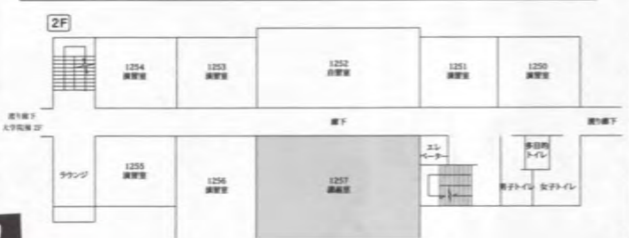

UNP-Days!

10.28 10.29 土曜 日曜

～県大のことを知ろう!～

県立大生からの声をきいちゃおう!!

あの県大生が受けている授業とは!?
1257教室にて大公開です!

28、29 両日開催! 10:00~16:00

県大生の受験体験談、
生の声が聞けちゃいます!

1号館B棟 2階 1257教室

- ●高校生、大学生の声を聞きたくありませんか?
- ●県大を目指している人も、そうでない人も、とにかく大学の生活を知りたい人も大歓迎です!!

大学パンフレット、過去問も置いてあります!

進学相談会 in 連花祭

日時 10月29日(日) 10:00~13:00 (随時、入退場自由)

入試担当者が学科紹介・入試制度・学生生活・就職状況など個別相談に応じます。
学生募集要項・過去問題・大学案内も配布します!