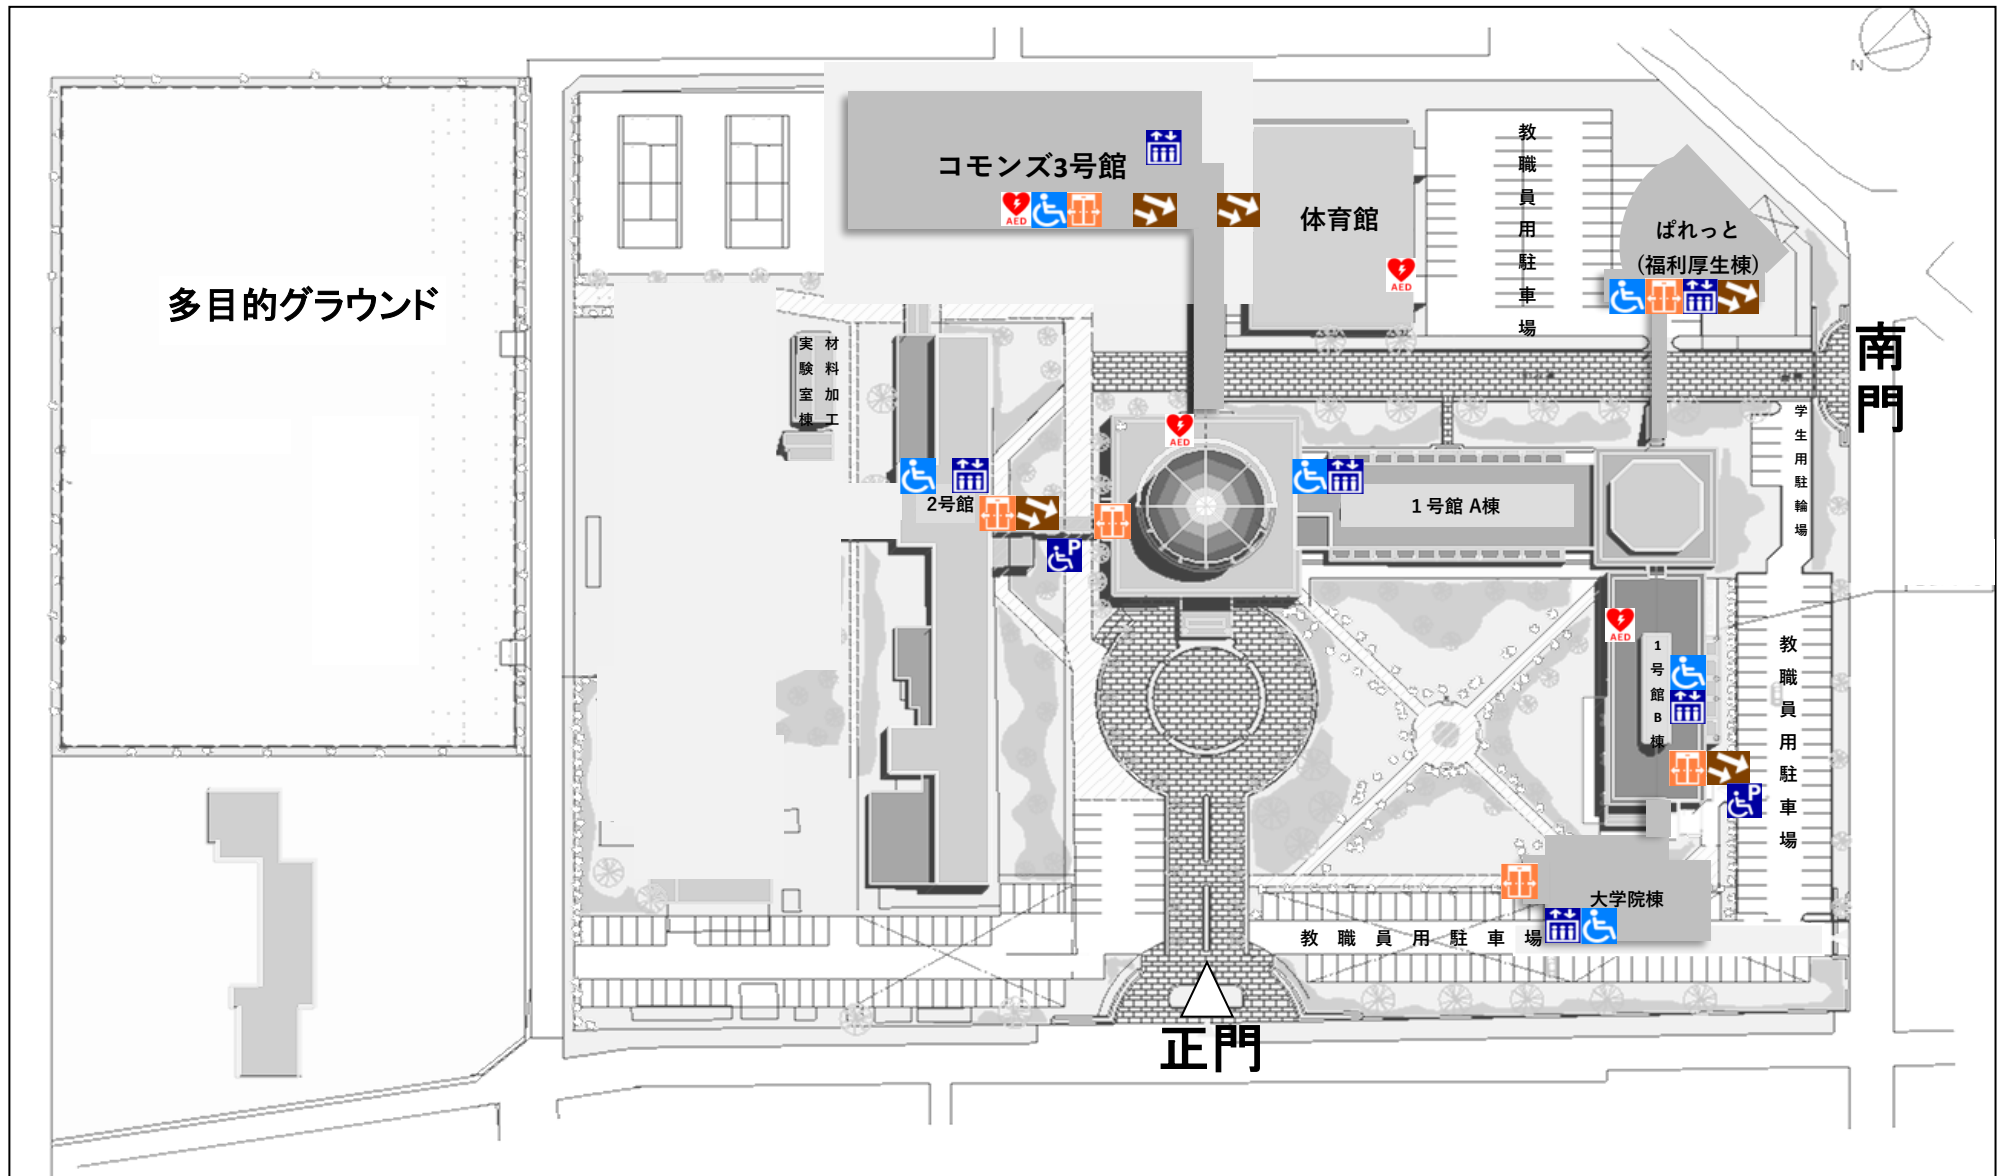

# ○ 新潟県立大学 ユニバーサルデザインマップ

 エレベーター

 自動ドア

 AED

 スロープ

 多目的トイレ

 身障者用駐車場