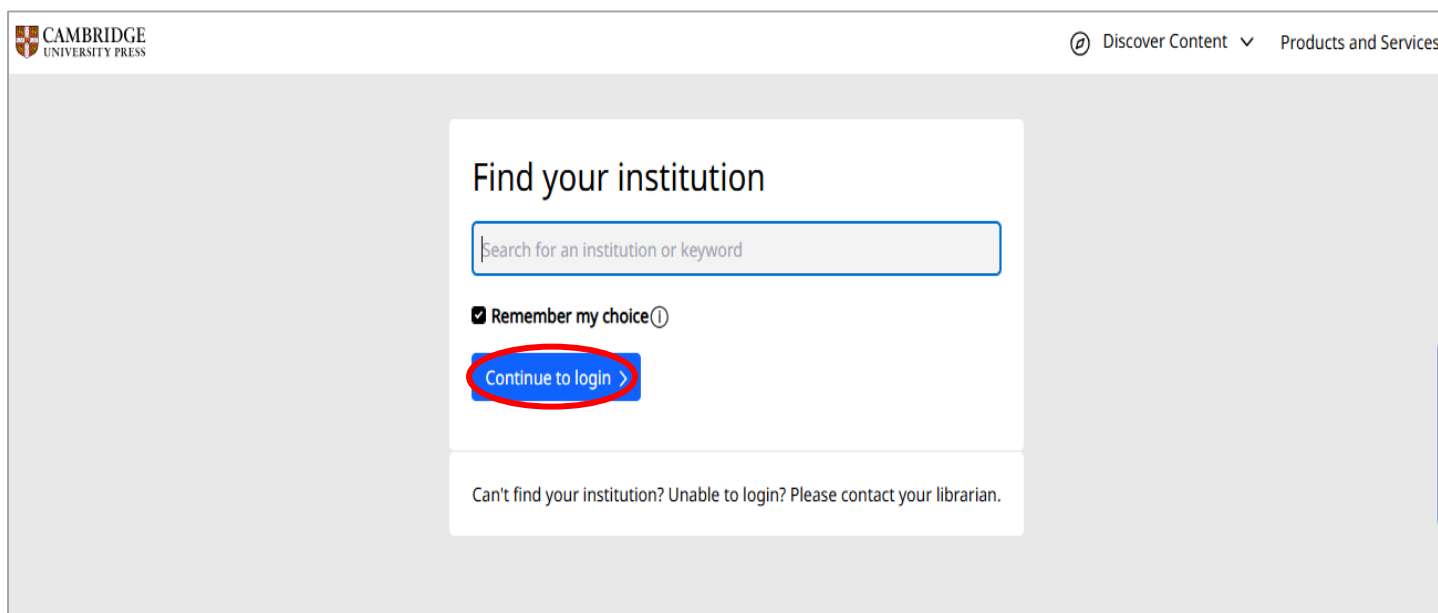

Cambridge Core 学認接続方法

2025年3月
新潟県立大学図書館

- ① 学外の端末から、[Cambridge Core](https://www.cambridge.org/core) (<https://www.cambridge.org/core>) にアクセスします。
- ② 画面右上の「Institution Login」をクリックします。

- ③ 大学名 「University of Niigata Prefecture」で検索し、「Continue to login」をクリックします。

④ログイン画面が表示されたら、学内ネットワークの ID・パスワード（eMMA や WebClass と同じもの）を入力してログインをクリックします。（※ID は@以降の入力不要）

ユーザー名
a123456m@gks.unii.ac.jp

パスワード
eMMA や WebClass のパスワードと同じ

ログインを記憶しません。
 送信する情報を再度表示して送信の可否を選択します。

Login

- パスワードをお忘れの方はこちら
- お困りの方はこちら