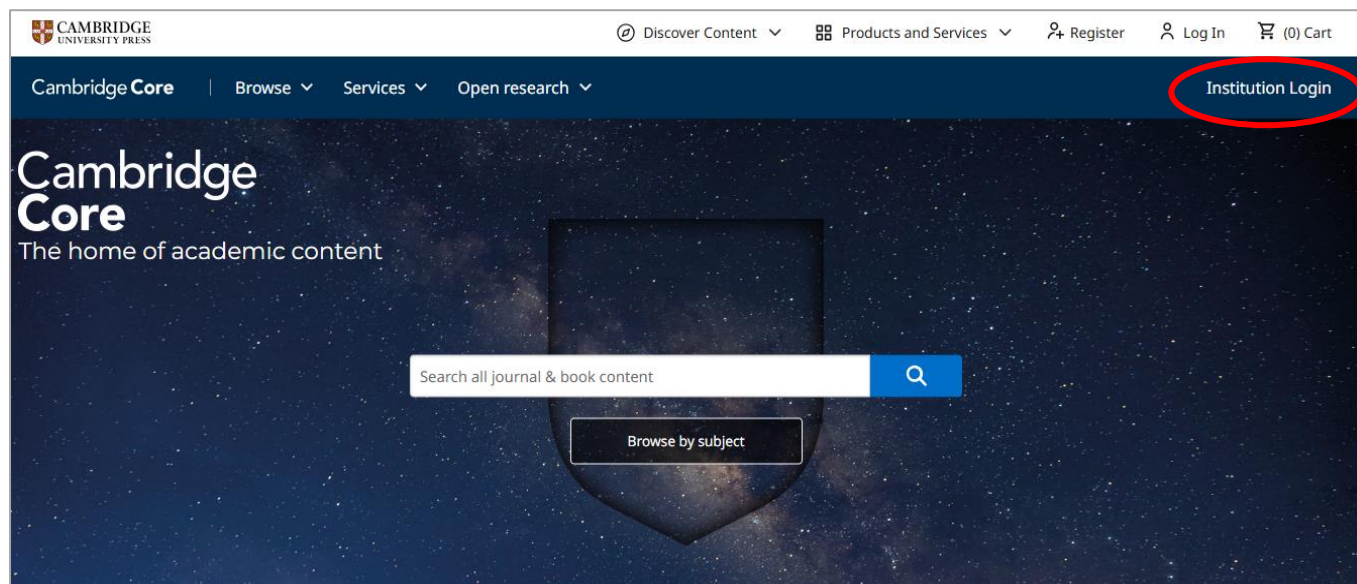

Cambridge Core 学認接続方法

2025年3月
新潟県立大学図書館

- ① 学外の端末から、[Cambridge Core](https://www.cambridge.org/core) (<https://www.cambridge.org/core>) にアクセスします。
- ② 画面右上の「Institution Login」をクリックします。

- ③ 大学名 「University of Niigata Prefecture」で検索し、「Continue to login」をクリックします。